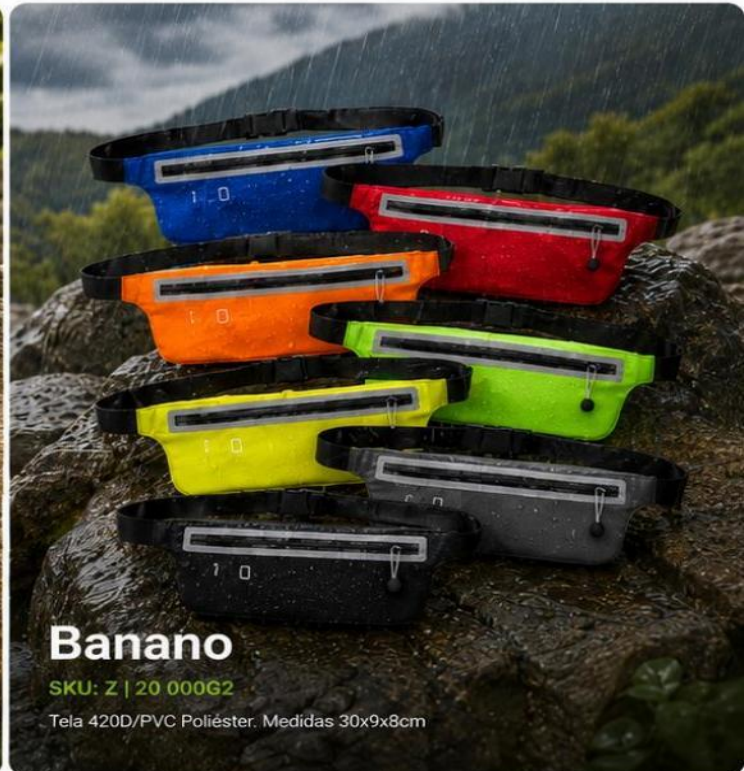

Banano

SKU: Z | 20 000G2

Tela 420D/PVC Poliéster. Medidas 30x9x8cm