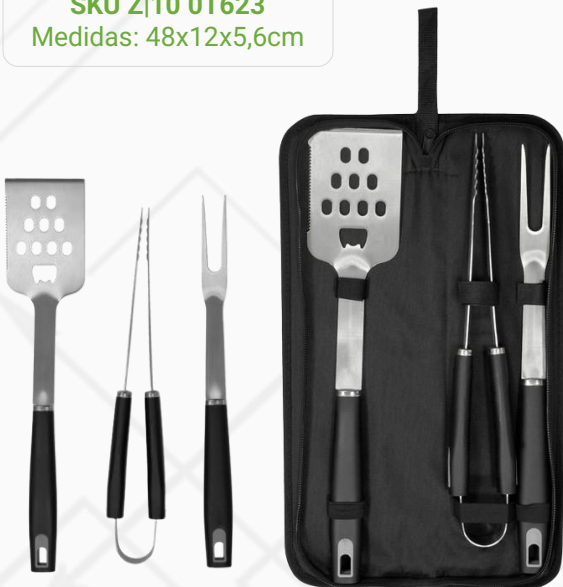

SKU Z|BL 0TP11
Tabla para picar
Medidas: 30x40x2 cm

SKU Z|ZE 01705
Cortador para pizza
Medida: Ø 19 cm

SKU Z|BL 0TP12
Tabla para pizza
Medidas: 36x47x1,5 cm

ASADOS Y BBQ

<pedido desde 50un>

SKU Z|10 OT623
Medidas: 48x12x5,6cm

SKU Z|10 OG318
Medidas: 36x10x4xcm

SKU Z|10 OT609
Medidas: 46,5x12x4,5cm

SKU Z|10 OT597
Medidas: 36x9,5x3cm

SKU Z|10 OT556
Medidas: 36,5x11x5,2cm

ASADOS Y BBQ

<pedido desde 50un>

SKU Z|20 00H28
Set de 28 piezas
Medidas: 47x27x8cm