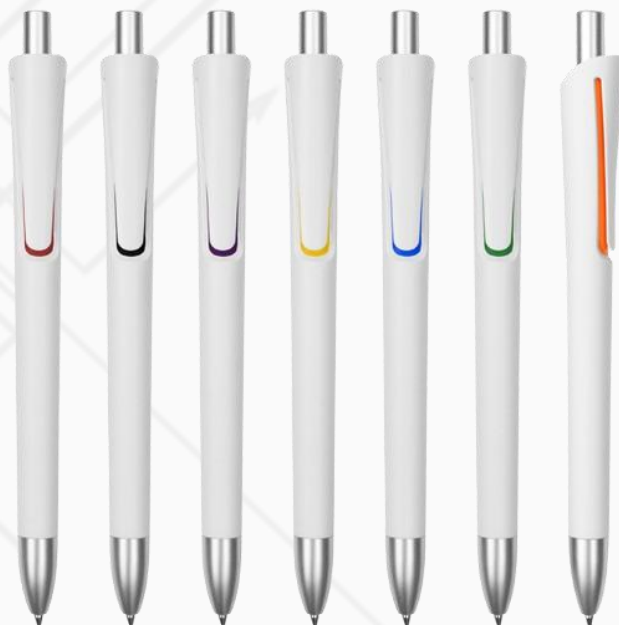

<pedido desde 1.000un>

SKU Z|20 00L11

SKU Z|10 BP268

SKU Z|20 00L97

SKU Z|10 BP268

SKU Z|10 BP257

LAPICES | línea promocional touch

<pedido desde 1.000un>