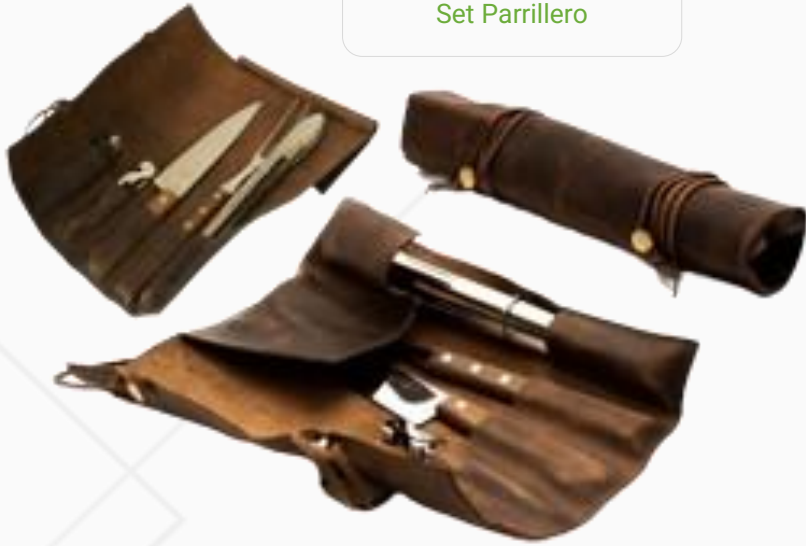

SKU Z|10 0T436
Medidas: 28x35x2,5cm

SKU Z|10 0T163
Medidas: 34x7,3x4,1cm

SKU Z|20 000H5
Delantal BBQ 9 piezas
Medidas: 44x69cm

+569 4878 4955
yz@zoppi.cl
www.zoppi.cl

SKU Z|80 00020
Set Parrillero

SKU Z|80 00004
Pechera cuero: S-XL